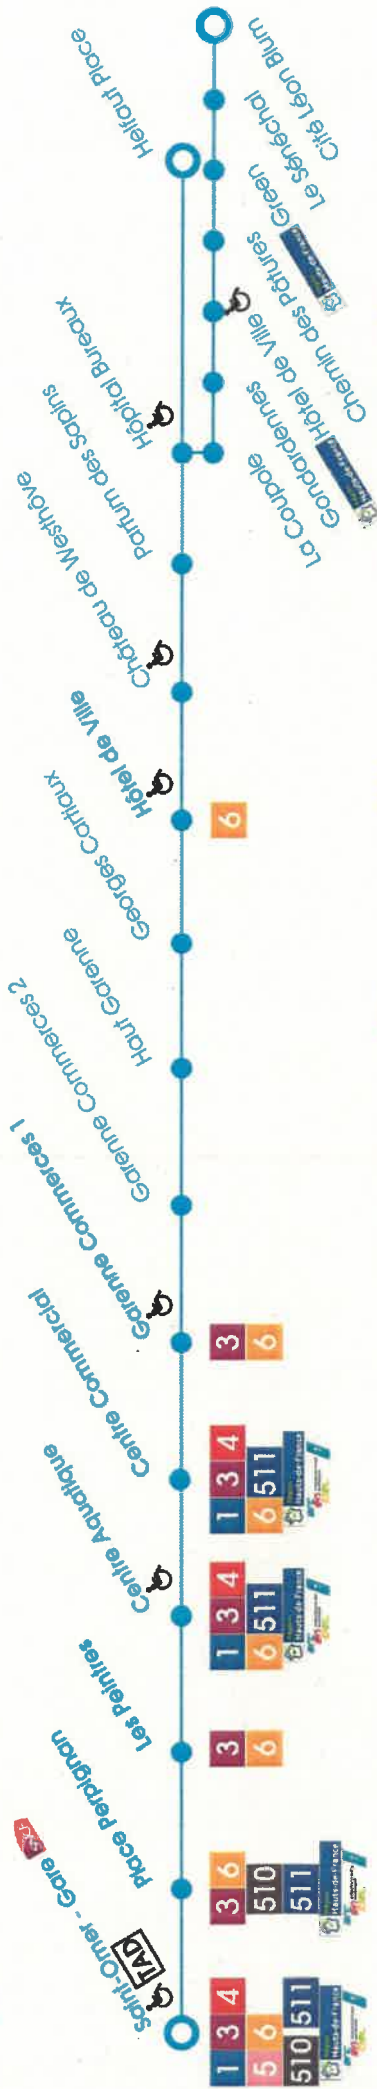

LIGNE 2

SAINT-OMER - GARE
>>> HELFAUT / HALLINES

MouVéo
TRANSPORTS EN COMMUN AUDOMAROIS

	508	508	508	508	508	508	508	508	508	508	508	508	508	508	508	508	508	508	508	
Saint-Omer																				
	06:30	07:24	07:36	08:42	08:54	09:55	11:33	12:18	13:24	14:30	14:45	16:17	16:36	17:56	18:00					
Place Perpignan	06:34		07:40	08:46	09:59	11:37			13:28	14:34		16:21			18:02					
Les Petites	06:36		07:42	08:48	10:01	11:39			13:30	14:36		16:23			18:04					
Centre Aquatique	06:38		07:44	08:50	10:03	11:41			13:32	14:38		16:25			18:07					
Centre Commercial	06:41		07:47	08:53	10:06	11:44			13:35	14:41		16:28			18:09					
Garenn Commercials 1	06:43		07:49	08:55	10:08	11:46			13:37	14:43		16:30			18:10					
Garenn Commercials 2	06:44		07:50	08:56	10:09	11:47			13:38	14:44		16:31			18:11					
Haut Garenne	06:45		07:51	08:57	10:10	11:48			13:39	14:45		16:32			18:14					
Georges Cariaux	06:48		07:54	09:00	10:13	11:51			13:42	14:48		16:35			18:15					
Hôtel de Ville	06:49		07:55	09:01	10:14	11:52			13:43	14:49		16:36			18:17					
Château de Westhève	06:51		07:57	09:03	10:16	11:54			13:45	14:51		16:38			18:21					
Parfum des Sapins	06:55		08:01	09:07	10:20	11:58			13:49	14:55		16:42			18:23					
Hôpital - Bureaux	06:57		08:03	09:09	10:22	12:00			13:51	14:57		16:44								
Coupoles					10:29	12:07				15:04		16:51								
Gondardennes					10:32	12:10				15:07		16:54								
Hôtel de Ville		07:44			09:11	10:35	12:13	12:40		15:10	15:07	16:57	16:49	18:52						
Chemin des Pâtures					10:38	12:16				15:13		17:00								
Green					10:39	12:17	12:42			15:14	15:09	17:01	16:51	18:54						
Le Sénéchal		07:46			10:41	12:19				15:16		17:03								
Cité Léon Blum					10:43	12:21				15:18		17:05								
Helfaut - Place	07:02		08:08	09:14					13:56											18:28