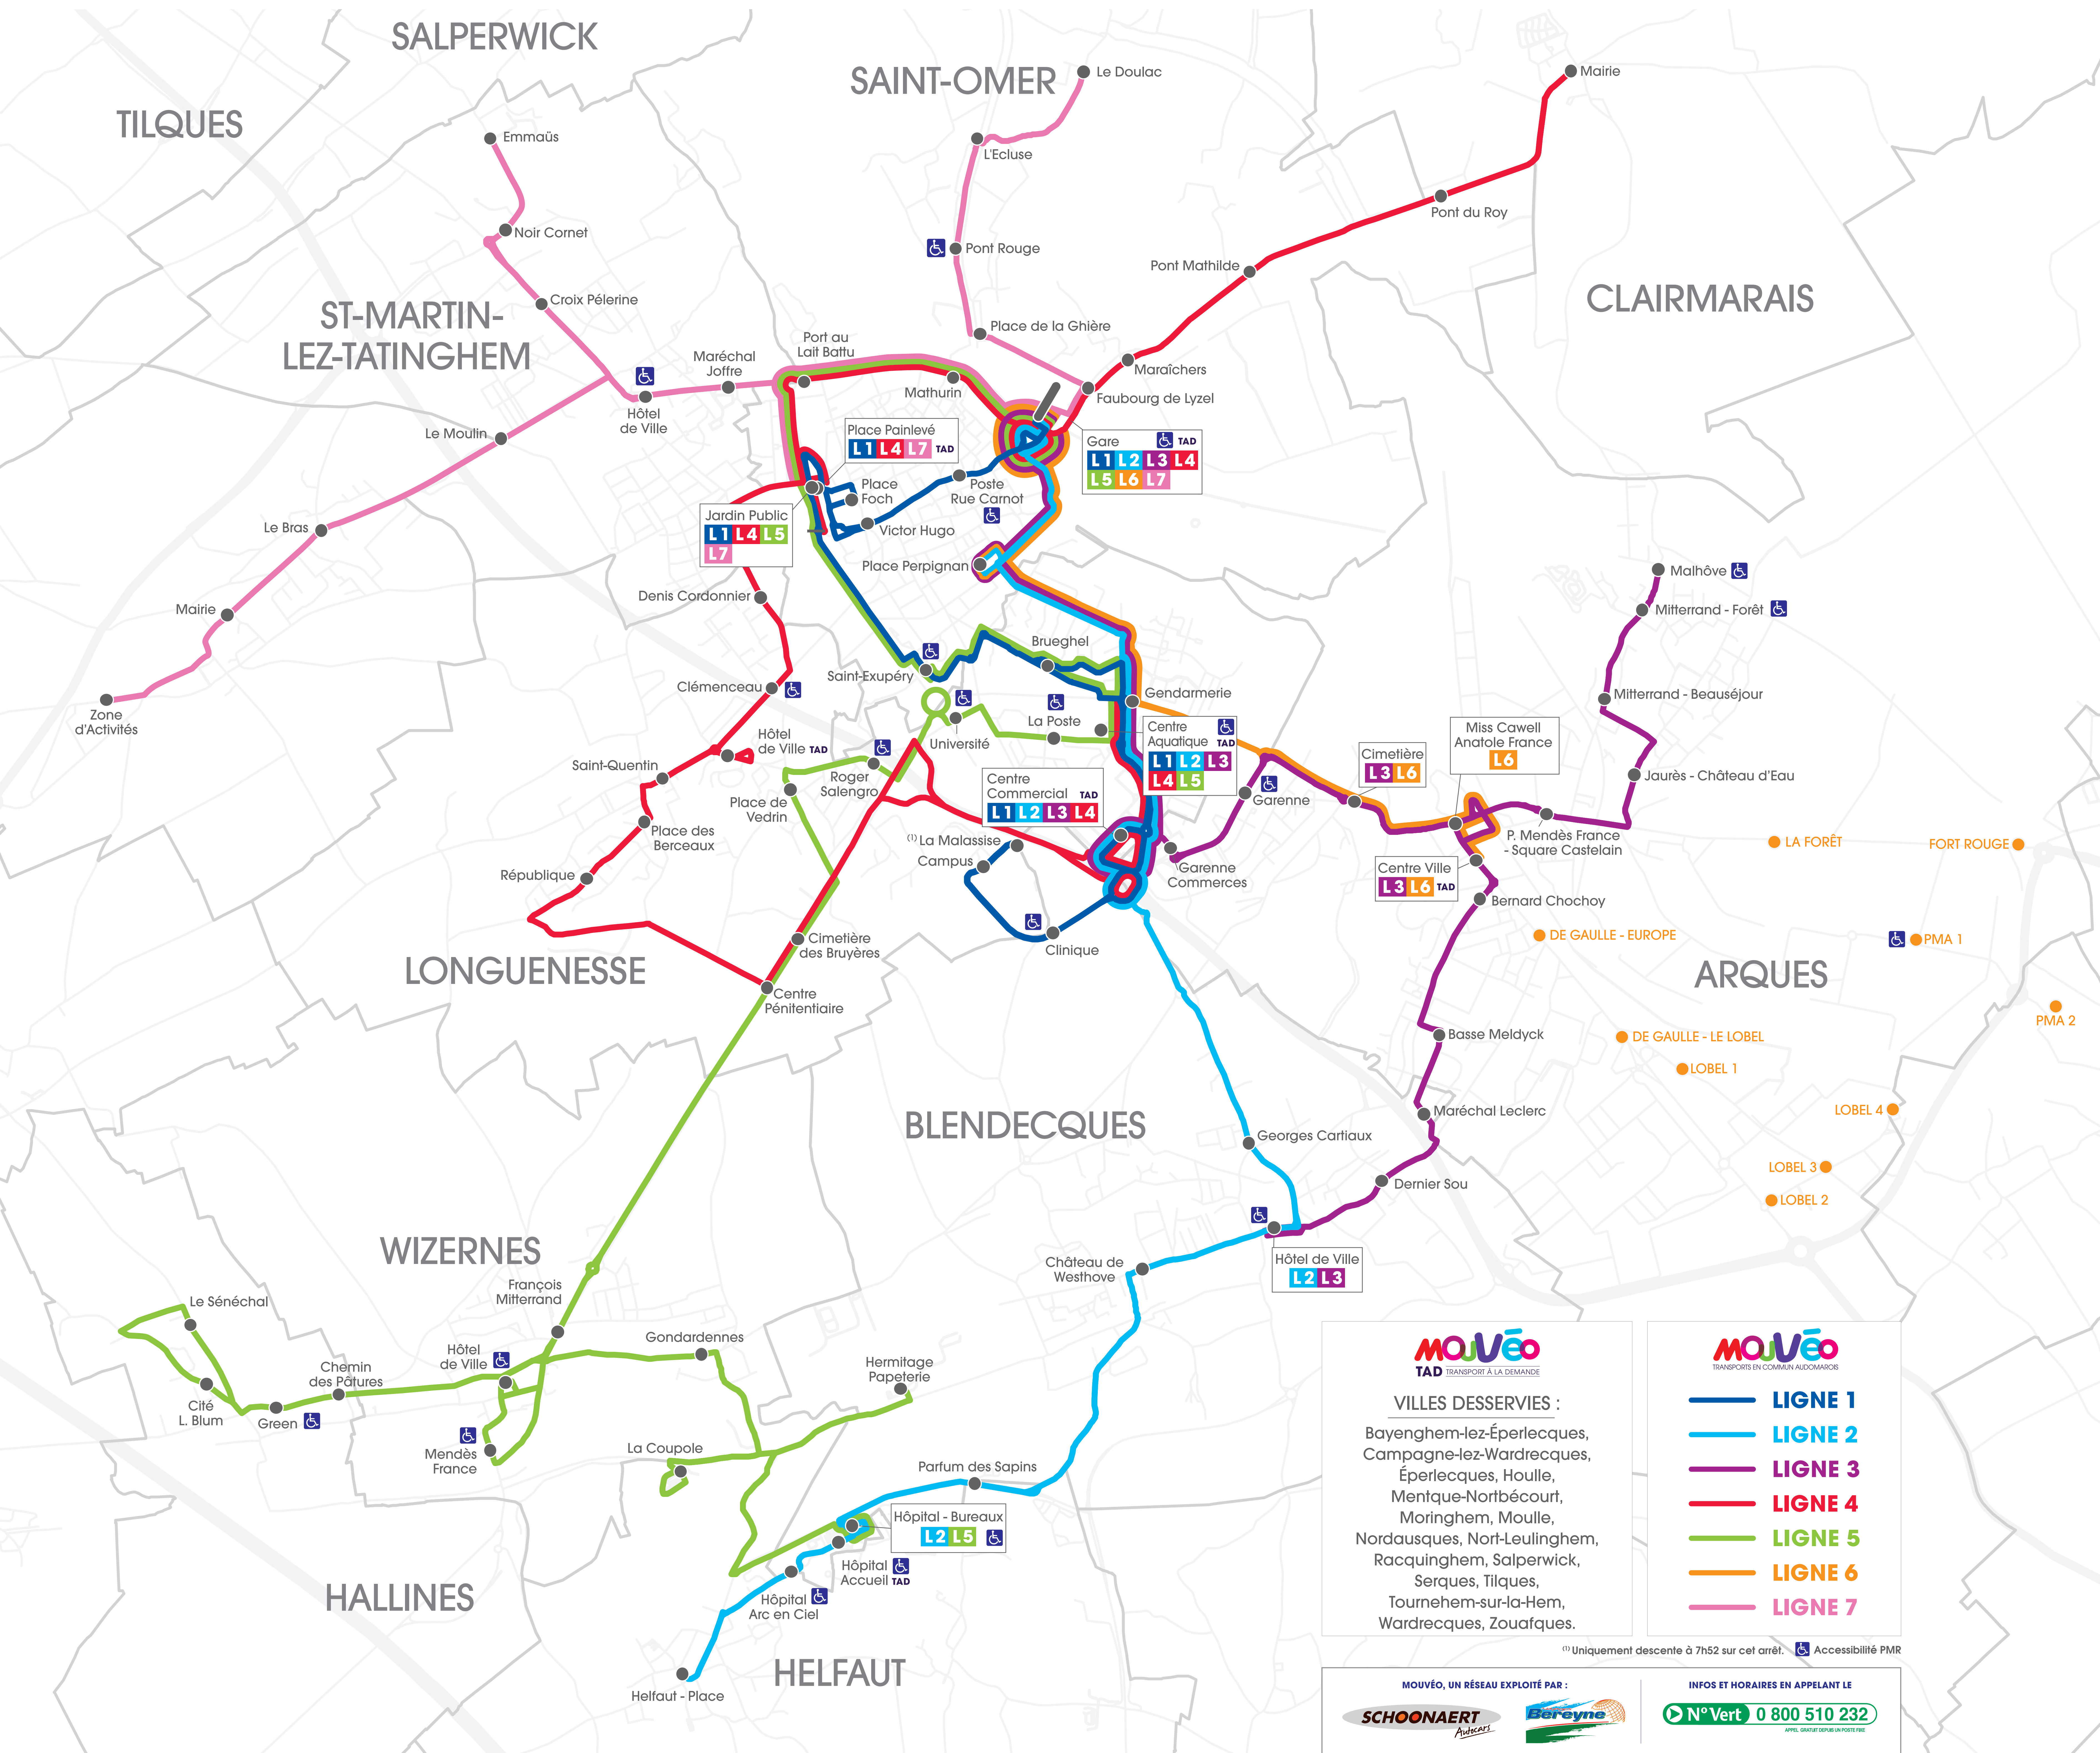

MOUVÉO

TRANSPORTS EN COMMUN AUDOMAROIS

PLAN DU RÉSEAU À COMPTER DU 1^{ER} MARS 2017

MOUVÉO
TAD TRANSPORT À LA DEMANDE

VILLES DESSERVIES :
Bayenghem-lez-Éperlecques,
Campagne-lez-Wardrecques,
Éperlecques, Houlle,
Mentque-Nortbécourt,
Moringhem, Moule,
Nordausques, Nort-Leulinghem,
Racquinghem, Salperwick,
Serques, Tilques,
Tournehem-sur-la-Hem,
Wardrecques, Zouafques.

MOUVÉO
TRANSPORTS EN COMMUN AUDOMAROIS

- **LIGNE 1**
- **LIGNE 2**
- **LIGNE 3**
- **LIGNE 4**
- **LIGNE 5**
- **LIGNE 6**
- **LIGNE 7**

⁽¹⁾ Uniquement descente à 7h52 sur cet arrêt. Accessibilité PMR

MOUVÉO, UN RÉSEAU EXPLOITÉ PAR :