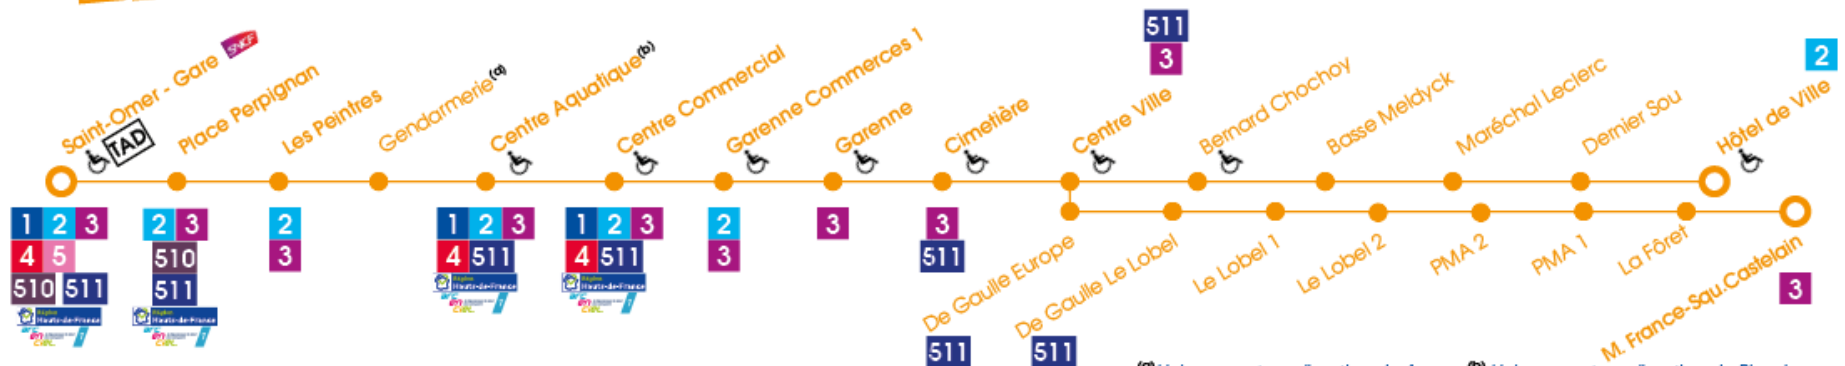

DU LUNDI AU VENDREDI TOUTE L'ANNÉE

LIGNE 6

SAINT-OMER - GARE
 >>> ARQUES / BLEDECQUES

^(a) Uniquement en direction de Arques ^(b) Uniquement en direction de Blendecques.

Saint-Omer	Gare	06:37	07:42	08:52	09:53
	Place Perpignan	06:41	07:46	08:56	09:57
Longuenesse	Les Peintres	06:43	07:48	08:58	09:59
	Centre Aquatique			09:00	10:01
	Gendarmerie	06:45	07:50		
Arques	Centre Commercial			09:02	10:03
	Garenne Commerces 1			09:03	10:04
	Garenne			09:05	10:06
	Cimetière	06:48	07:53	09:07	10:08
	Centre Ville	06:50	07:55	09:09	10:10
	De Gaulle Europe	06:51	07:56		
	De Gaulle Le Lobel	06:52	07:57		
	Le Lobel 1	06:54	07:59		
	Bernard Chochoy			09:10	10:11
	Le Lobel 2	06:56	08:01		
	Basse Meldyck			09:12	10:13
	PMA 2	07:00	08:05		
	PMA 1	07:02	08:07		
	La Forêt	07:04	08:09		
	Arques	P.Mendès France - Square Castelain	07:07	08:12	
Blendecques	Maréchal Leclerc			09:13	10:14
	Dernier Sou			09:14	10:15
	Hôtel de Ville			09:15	10:16

N'oubliez pas d'acheter un titre de transport ou de valider votre carte !

DU LUNDI AU VENDREDI TOUTE L'ANNÉE

LIGNE 6

ARQUES / BLENDECQUES

>>> SAINT-OMER - GARE

(a) Uniquement en direction de Arques (b) Uniquement en direction de Blendecques.

Blendecques	Hôtel de Ville				09:17
	Dernier Sou				09:18
	Maréchal Leclerc				09:19
Arques	P. Mendès France - Square Castelain	06:20	07:08	08:14	
	La Forêt		07:10	08:16	
	PMA 1		07:13	08:19	
	PMA 2		07:15	08:21	
	Basse Meldyck				09:20
	Le Lobel 2		07:19	08:25	
	Bernard Chochoy				09:22
	Le Lobel 1		07:21	08:27	
	De Gaulle Le Lobel		07:22	08:28	
	De Gaulle Europe		07:24	08:30	
	Centre Ville		07:25	08:31	09:23
Longuenesse	Cimetière	06:22	07:27	08:33	09:25
	Garenne				09:27
	Garenne Commerces 1				09:28
	Centre Commercial				09:30
Saint-Omer	Centre Aquatique				09:34
	Gendarmerie	06:26	07:31	08:37	
	Les Peintres	06:28	07:33	08:39	09:36
Saint-Omer	Place Perpignan	06:31	07:36	08:42	09:39
	Gare	06:35	07:40	08:46	09:43