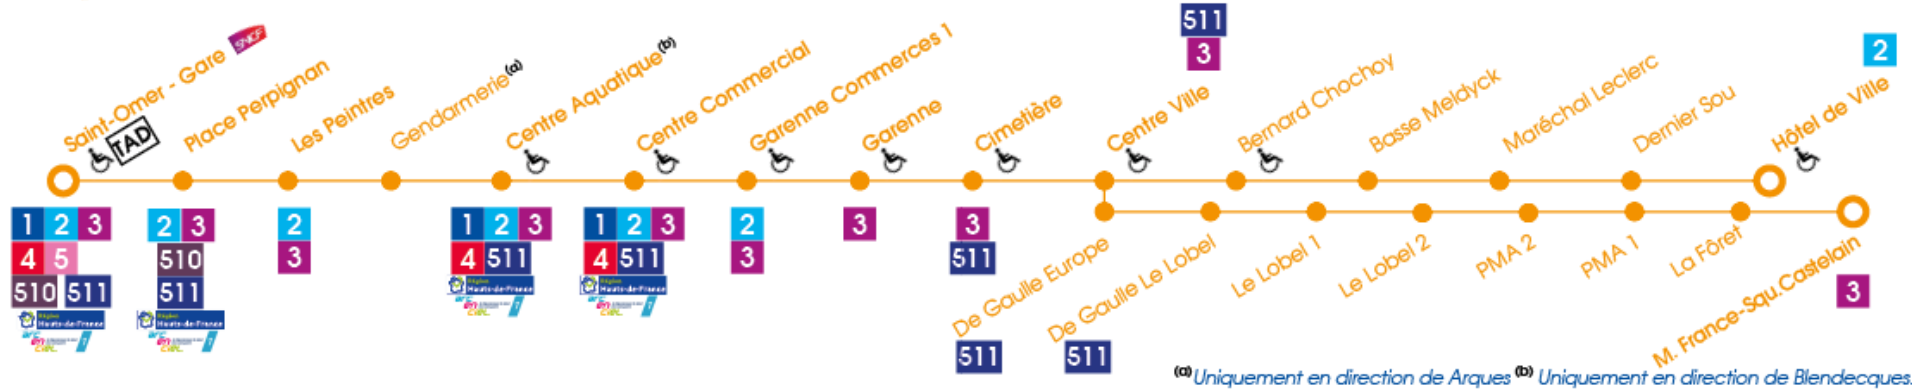

10:18	11:11			14:49			18:02	18:55
10:19	11:12			14:50			18:03	18:56
10:20	11:13			14:51			18:04	18:57
		12:11	13:50		15:57	17:03		
		12:13	13:52		15:59	17:05		
		12:16	13:55		16:02	17:08		
		12:18	13:57		16:04	17:10		
10:21	11:14			14:52			18:05	18:58
		12:22	14:01		16:08	17:14		
10:23	11:16			14:54			18:07	19:00
		12:24	14:03		16:10	17:16		
		12:25	14:04		16:11	17:17		
		12:27	14:06		16:13	17:19		
10:24	11:17	12:28	14:07	14:55	16:14	17:20	18:08	19:01
10:26	11:19	12:30	14:09	14:57	16:16	17:22	18:10	19:03
10:28	11:21			14:59			18:12	19:05
10:29	11:22			15:00			18:13	19:06
10:31	11:24			15:02			18:15	19:08
10:35	11:28			15:06			18:19	19:12
		12:34	14:13		16:20	17:26		
10:37	11:30	12:36	14:15	15:08	16:22	17:28	18:21	19:14
10:40	11:33	12:39	14:18	15:11	16:25	17:31	18:24	19:17
10:44	11:37	12:43	14:22	15:15	16:29	17:35	18:28	19:21

Seuls les vélos et trottinettes en positions pliés sont acceptés.

LIGNE 6

SAINT-OMER - GARE
 >>> ARQUES / BLENDECQUES

Saint-Omer	Gare	07:48	08:54	09:47	10:56	
	Place Perpignan	07:52	08:58	09:51	11:00	
Longuenesse	Les Peintres	07:54	09:00	09:53	11:02	
	Centre Aquatique		09:02	09:55	11:04	
	Gendarmerie	07:56				
Arques	Centre Commercial		09:04	09:57	11:06	
	Garenne Commerces 1		09:05	09:58	11:07	
	Garenne		09:07	10:00	11:09	
	Cimetière	07:59	09:09	10:02	11:11	
	Centre Ville	08:01	09:11	10:04	11:13	
	De Gaulle Europe	08:02				
	De Gaulle Le Lobel	08:03				
	Le Lobel 1	08:05				
	Bernard Chochoy		09:12	10:05	11:14	
	Le Lobel 2	08:07				
	Basse Meldyck		09:14	10:07	11:16	
	PMA 2	08:11				
	PMA 1	08:13				
	Blendecques	Maréchal Leclerc		09:15	10:08	11:17
		Dernier Sou		09:16	10:09	11:18
Arques	La Forêt	08:15				
	P.Mendès France - Square Castelain	08:18				
Blendecques	Hôtel de Ville		09:17	10:10	11:19	