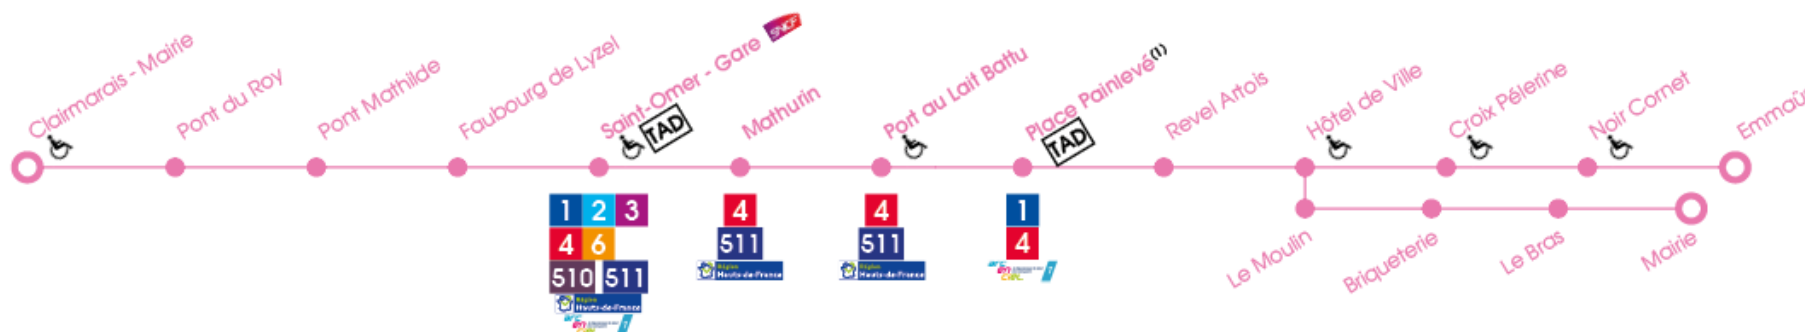

DU LUNDI AU SAMEDI TOUTE L'ANNEE

# LIGNE 5

CLAIRMARAIS - MAIRIE

>>> SAINT-MARTIN-LEZ-TATINGHEM - EMMAÛS / MAIRIE

<sup>1)</sup> Cet arrêt n'est pas desservi jusque 14h30 le samedi, transféré à Jardin Public.

Clairmarais	Mairie	06:55	07:43	08:30	09:17	10:12
	Pont du Roy	06:57	07:45	08:32	09:19	10:14
Saint-Omer	Pont Mathilde	06:58	07:46	08:33	09:20	10:15
	Faubourg de Lyzel	06:59	07:47	08:34	09:21	10:16
	Gare	07:00	07:48	08:35	09:22	10:17
	Mathurin	07:01	07:49	08:36	09:23	10:18
	Port au Lait Battu	07:04	07:52	08:39	09:26	10:21
	Place Painlevé <sup>(1)</sup>	07:06	07:54	08:41	09:28	10:23
St-Martin-lez-Tatinghem	Revel Artois	07:07	07:55	08:42	09:29	10:24
	Hôtel de Ville	07:10	07:58	08:45	09:32	10:27
	Croix Pélerine	07:12			09:34	10:29
	Le Moulin		07:59	08:46		
	Briqueterie		08:00	08:47		
	Noir Cornet	07:14			09:36	10:31
	Le Bras		08:01	08:48		
	Emmaüs	07:16			09:38	10:33
Mairie		08:03	08:50			

11:00	11:47	12:47	13:34	14:22	15:09	16:04	16:51	17:39	18:26
11:02	11:49	12:49	13:36	14:24	15:11	16:06	16:53	17:41	18:28
11:03	11:50	12:50	13:37	14:25	15:12	16:07	16:54	17:42	18:29
11:04	11:51	12:51	13:38	14:26	15:13	16:08	16:55	17:43	18:30
11:05	11:52	12:52	13:39	14:27	15:14	16:09	16:56	17:44	18:31
11:06	11:53	12:53	13:40	14:28	15:15	16:10	16:57	17:45	18:32
11:09	11:56	12:56	13:43	14:31	15:18	16:13	17:00	17:48	18:35
11:11	11:58	12:58	13:45	14:33	15:20	16:15	17:02	17:50	18:37
11:12	11:59	12:59	13:46	14:34	15:21	16:16	17:03	17:51	18:38
11:15	12:02	13:02	13:49	14:37	15:24	16:19	17:06	17:54	18:41
	12:04		13:51		15:26		17:08		
11:16		13:03		14:38		16:20		17:55	18:42
11:17		13:04		14:39		16:21		17:56	18:43
	12:06		13:53		15:28		17:10		
11:18		13:05		14:40		16:22		17:57	18:44
	12:08		13:55		15:30		17:12		
11:20		13:07		14:42		16:24		17:59	18:46