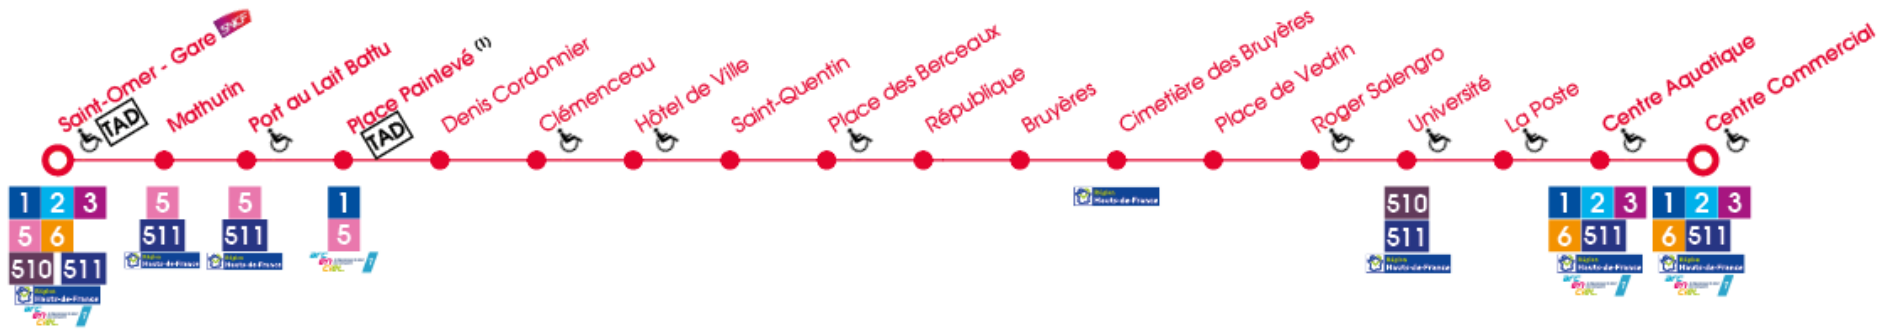

LIGNE 4

SAINT-OMER - GARE

>>> LONGUENESSE - CENTRE COMMERCIAL

⁽¹⁾ Cet arrêt n'est pas desservi jusque 14h30 le samedi, transféré à Jardin Public.

Saint-Omer	Gare	07:10	08:26	09:50	11:06	12:35	13:51	15:07	16:31	17:47
	Mathurin	07:13	08:29	09:53	11:09	12:38	13:54	15:10	16:34	17:50
	Port au Lait Battu	07:14	08:30	09:54	11:10	12:39	13:55	15:11	16:35	17:51
	Place Painlevé ⁽¹⁾	07:15	08:31	09:55	11:11	12:40	13:56	15:12	16:36	17:52
Longuenesse	Denis Cordonnier	07:18	08:34	09:58	11:14	12:43	13:59	15:15	16:39	17:55
	Clémenceau	07:20	08:36	10:00	11:16	12:45	14:01	15:17	16:41	17:57
	Hôtel de Ville	07:22	08:38	10:02	11:18	12:47	14:03	15:19	16:43	17:59
	Saint-Quentin	07:23	08:39	10:03	11:19	12:48	14:04	15:20	16:44	18:00
	Place des Berceaux	07:24	08:40	10:04	11:20	12:49	14:05	15:21	16:45	18:01
	République	07:25	08:41	10:05	11:21	12:50	14:06	15:22	16:46	18:02
	Bruyères	07:26	08:42	10:06	11:22	12:51	14:07	15:23	16:47	18:03
	Cimetière des Bruyères	07:29	08:45	10:09	11:25	12:54	14:10	15:26	16:50	18:06
	Place de Vedrin	07:31	08:47	10:11	11:27	12:56	14:12	15:28	16:52	18:08
	Roger Salengro	07:33	08:49	10:13	11:29	12:58	14:14	15:30	16:54	18:10
	Université	07:37	08:53	10:17	11:33	13:02	14:18	15:34	16:58	18:14
	La Poste	07:39	08:55	10:19	11:35	13:04	14:20	15:36	17:00	18:16
	Centre Aquatique	07:41	08:57	10:21	11:37	13:06	14:22	15:38	17:02	18:18
	Centre Commercial	07:44	09:00	10:24	11:40	13:09	14:25	15:41	17:05	18:21