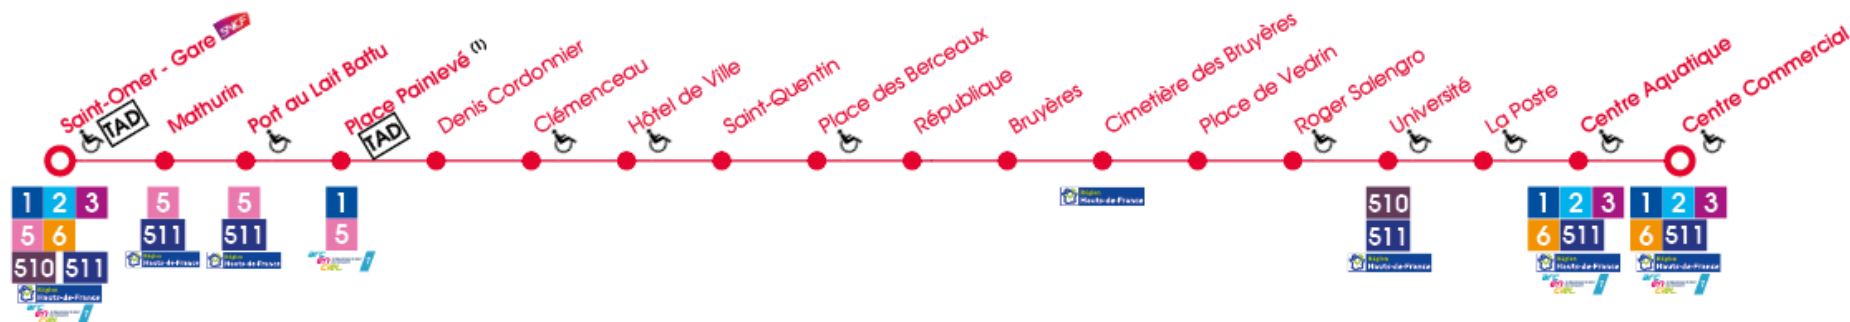

LIGNE 4

SAINT-OMER - GARE

>>> LONGUENESSE - CENTRE COMMERCIAL

⁽¹⁾ Cet arrêt n'est pas desservi jusque 14h30 le samedi, transféré à Jardin Public.

Saint-Omer	Gare	07:10	08:26	09:50	11:06	12:35
	Mathurin	07:13	08:29	09:53	11:09	12:38
	Port au Lait Battu	07:14	08:30	09:54	11:10	12:39
	Place Painlevé ⁽¹⁾	07:15	08:31	09:55	11:11	12:40
Longuenesse	Denis Cordonnier	07:18	08:34	09:58	11:14	12:43
	Clémenceau	07:20	08:36	10:00	11:16	12:45
	Hôtel de Ville	07:22	08:38	10:02	11:18	12:47
	Saint-Quentin	07:23	08:39	10:03	11:19	12:48
	Place des Berceaux	07:24	08:40	10:04	11:20	12:49
	République	07:25	08:41	10:05	11:21	12:50
	Bruyères	07:26	08:42	10:06	11:22	12:51
	Cimetière des Bruyères	07:29	08:45	10:09	11:25	12:54
	Place de Vedrin	07:31	08:47	10:11	11:27	12:56
	Roger Salengro	07:33	08:49	10:13	11:29	12:58
	Université	07:37	08:53	10:17	11:33	13:02
	La Poste	07:39	08:55	10:19	11:35	13:04
	Centre Aquatique	07:41	08:57	10:21	11:37	13:06
	Centre Commercial	07:44	09:00	10:24	11:40	13:09