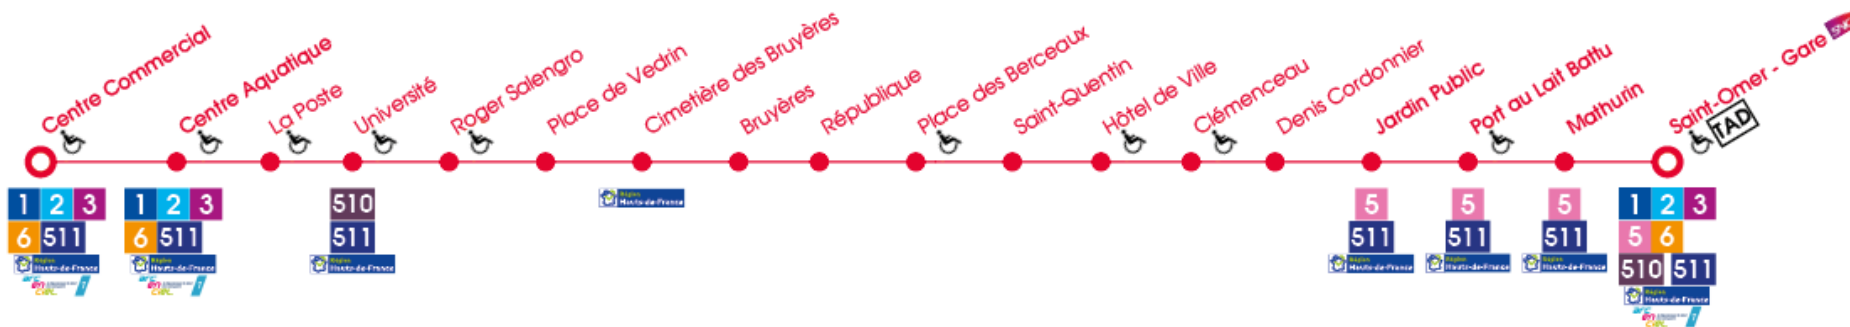

Sur le site
<http://mouveo.ca-pso.fr>

LIGNE 4

LONGUENESSE - CENTRE COMMERCIAL

>>> SAINT-OMER - GARE

Longuenesse	Centre Commercial	07:46	09:02	10:26	11:42	13:11	14:27	15:43	17:07	18:23	19:39
	Centre Aquatique	07:50	09:06	10:30	11:46	13:15	14:31	15:47	17:11	18:27	19:43
	La Poste	07:51	09:07	10:31	11:47	13:16	14:32	15:48	17:12	18:28	19:44
	Université	07:52	09:08	10:32	11:48	13:17	14:33	15:49	17:13	18:29	19:45
	Roger Salengro	07:56	09:12	10:36	11:52	13:21	14:37	15:53	17:17	18:33	19:49
	Place de Vedrin	07:58	09:14	10:38	11:54	13:23	14:39	15:55	17:19	18:35	19:51
	Cimetière des Bruyères	08:00	09:16	10:40	11:56	13:25	14:41	15:57	17:21	18:37	19:53
	Bruyères	08:03	09:19	10:43	11:59	13:28	14:44	16:00	17:24	18:40	19:56
	République	08:04	09:20	10:44	12:00	13:29	14:45	16:01	17:25	18:41	19:57
	Place des Berceaux	08:05	09:21	10:45	12:01	13:30	14:46	16:02	17:26	18:42	19:58
	Saint-Quentin	08:06	09:22	10:46	12:02	13:31	14:47	16:03	17:27	18:43	19:59
	Hôtel de Ville	08:08	09:24	10:48	12:04	13:33	14:49	16:05	17:29	18:45	20:01
	Clémenceau	08:10	09:26	10:50	12:06	13:35	14:51	16:07	17:31	18:47	20:03
	Denis Cordonnier	08:13	09:29	10:53	12:09	13:38	14:54	16:10	17:34	18:50	20:06
Saint-Omer	Jardin Public	08:17	09:33	10:57	12:13	13:42	14:58	16:14	17:38	18:54	20:10
	Port au Lait Battu	08:19	09:35	10:59	12:15	13:44	15:00	16:16	17:40	18:56	20:12
	Mathurin	08:21	09:37	11:01	12:17	13:46	15:02	16:18	17:42	18:58	20:14
	Gare	08:24	09:40	11:04	12:20	13:49	15:05	16:21	17:45	19:01	20:17