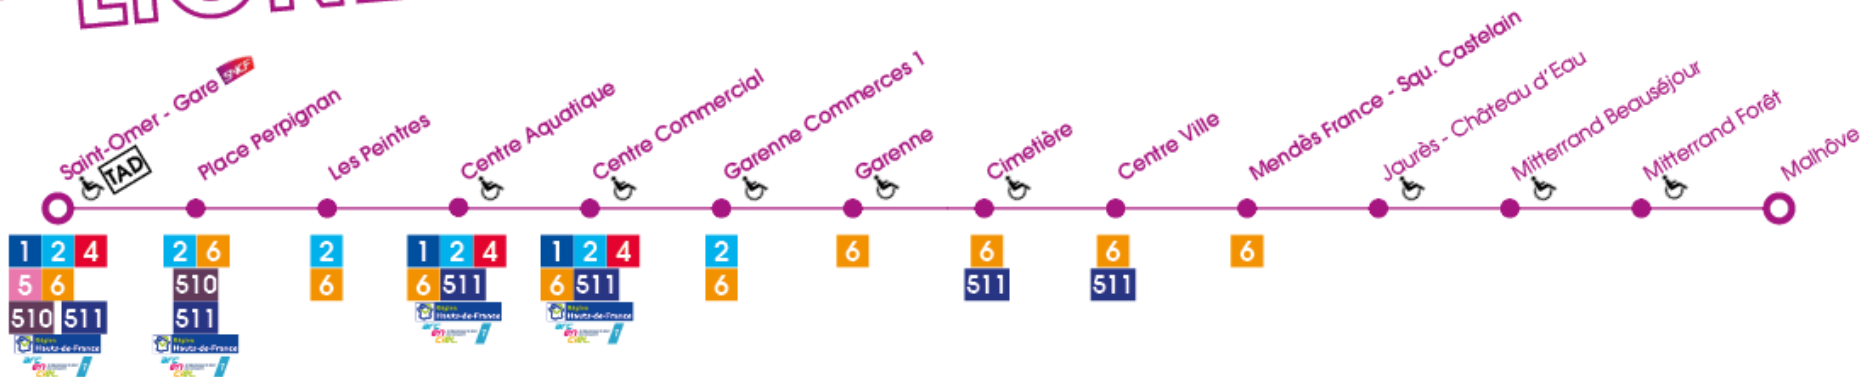

LIGNE 3

SAINT-OMER - GARE
>>> ARQUES - MALHÔVE

Saint-Omer	Gare	07:10	07:40	08:20	08:47	09:27	10:02	10:42	11:09	11:49	12:29	13:09	13:36	14:16	14:43	15:23	15:58	16:39	17:08	17:49	18:18	18:56
	Place Perpignan	07:15	07:45	08:25	08:52	09:32	10:07	10:47	11:14	11:54	12:34	13:14	13:41	14:21	14:48	15:28	16:03	16:44	17:13	17:54	18:23	19:01
Longuenesse	Les Peintres	07:17	07:47	08:27	08:54	09:34	10:09	10:49	11:16	11:56	12:36	13:16	13:43	14:23	14:50	15:30	16:05	16:46	17:15	17:56	18:25	19:03
	Centre Aquatique	07:20	07:50	08:30	08:57	09:37	10:12	10:52	11:19	11:59	12:39	13:19	13:46	14:26	14:53	15:33	16:08	16:49	17:18	17:59	18:28	19:06
Arques	Centre Commercial	07:23	07:53	08:33	09:00	09:40	10:15	10:55	11:22	12:02	12:42	13:22	13:49	14:29	14:56	15:36	16:11	16:52	17:21	18:02	18:31	19:09
	Garenne Commerces 1	07:24	07:54	08:34	09:01	09:41	10:16	10:56	11:23	12:03	12:43	13:23	13:50	14:30	14:57	15:37	16:12	16:53	17:22	18:03	18:32	19:10
	Garenne	07:26	07:56	08:36	09:03	09:43	10:18	10:58	11:25	12:05	12:45	13:25	13:52	14:32	14:59	15:39	16:14	16:55	17:24	18:05	18:34	19:12
	Cimetière	07:29	07:59	08:39	09:06	09:46	10:21	11:01	11:28	12:08	12:48	13:28	13:55	14:35	15:02	15:42	16:17	16:58	17:27	18:08	18:37	19:15
	Centre Ville	07:32	08:02	08:42	09:09	09:49	10:24	11:04	11:31	12:11	12:51	13:31	13:58	14:38	15:05	15:45	16:20	17:01	17:30	18:11	18:40	19:18
	Mendès France - Squ. Castelain	07:35	08:05	08:45	09:12	09:52	10:27	11:07	11:34	12:14	12:54	13:34	14:01	14:41	15:08	15:48	16:23	17:04	17:33	18:14	18:43	19:21
	Jaurès - Château d'Eau	07:37	08:07	08:47	09:14	09:54	10:29	11:09	11:36	12:16	12:56	13:36	14:03	14:43	15:10	15:50	16:25	17:06	17:35	18:16	18:45	19:23
	Mitterrand - Beauséjour	07:39	08:09	08:49	09:16	09:56	10:31	11:11	11:38	12:18	12:58	13:38	14:05	14:45	15:12	15:52	16:27	17:08	17:37	18:18	18:47	19:25
	Mitterrand - Forêt	07:41	08:11	08:51	09:18	09:58	10:33	11:13	11:40	12:20	13:00	13:40	14:07	14:47	15:14	15:54	16:29	17:10	17:39	18:20	18:49	19:27
	Malhôte	07:42	08:12	08:52	09:19	09:59	10:34	11:14	11:41	12:21	13:01	13:41	14:08	14:48	15:15	15:55	16:30	17:11	17:40	18:21	18:50	19:28

#BIENVOYAGER

Les personnes à mobilité réduite sont prioritaires !
Un emplacement est réservé à un fauteuil dans chaque véhicule.

Chaque voyageur doit être en possession de sa carte Mouvéo ou s'acquitter d'un ticket unitaire auprès du conducteur. Cette carte est **nominative** et ne permet pas le voyage à plusieurs et ne peut en aucun cas être utilisée par un tiers.