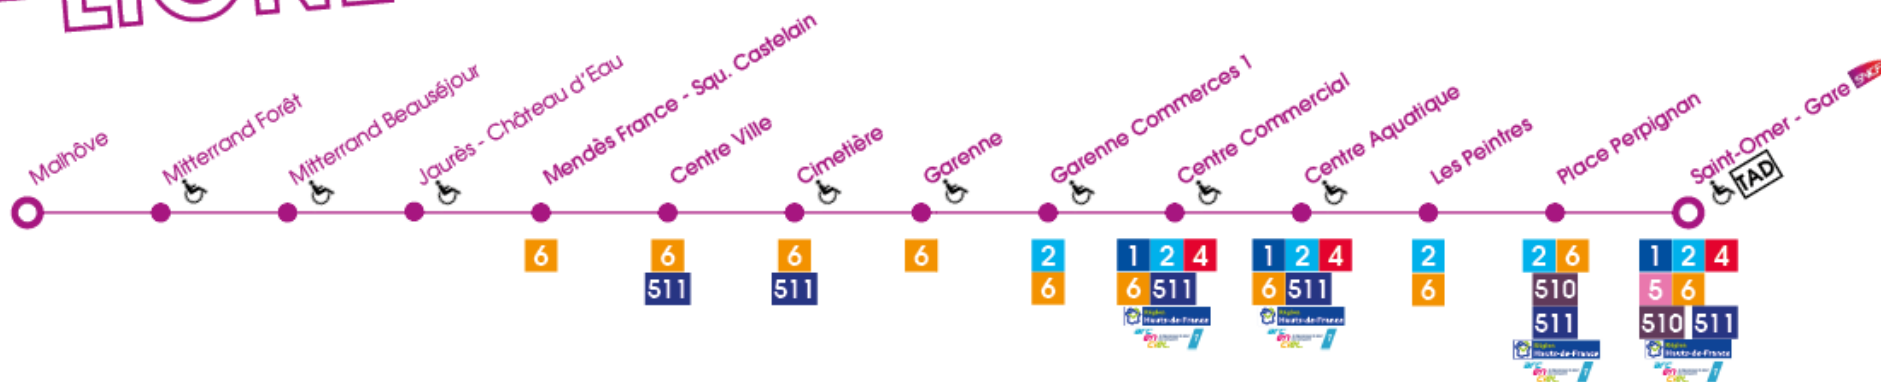

LIGNE 3

ARQUES - MALHÔVE
 >>> SAINT-OMER - GARE

Arques	Malhôte	07:44	08:14	08:54	09:21	10:01	10:36	11:16
	Mitterrand - Forêt	07:45	08:15	08:55	09:22	10:02	10:37	11:17
	Mitterrand - Beauséjour	07:47	08:17	08:57	09:24	10:04	10:39	11:19
	Jaurès - Château d'Eau	07:49	08:19	08:59	09:26	10:06	10:41	11:21
	Mendès France - Squ. Castelain	07:51	08:21	09:01	09:28	10:08	10:43	11:23
	Centre Ville	07:54	08:24	09:04	09:31	10:11	10:46	11:26
	Cimetière	07:57	08:27	09:07	09:34	10:14	10:49	11:29
	Garenne	07:59	08:29	09:09	09:36	10:16	10:51	11:31
Longuenesse	Garenne Commerces 1	08:00	08:30	09:10	09:37	10:17	10:52	11:32
	Centre Commercial	08:04	08:32	09:12	09:39	10:19	10:54	11:34
	Centre Aquatique	08:09	08:36	09:16	09:43	10:23	10:58	11:38
Saint-Omer	Les Peintres	08:11	08:38	09:18	09:45	10:25	11:00	11:40
	Place Perpignan	08:14	08:41	09:21	09:48	10:28	11:03	11:43
	Gare	08:18	08:45	09:25	09:52	10:32	11:07	11:47

> Samedi 11 avril 2020 ou lundi 27 avril 2020

Vacances d'été

> Samedi 4 juillet 2020

DU LUNDI AU SAMEDI
VACANCES

SAMEDI
PÉRIODE SCOLAIRE

LIGNE 3

ARQUES - MALHÔVE

>>> SAINT-OMER - GARE

MOUVÉO
TRANSPORTS EN COMMUN AUDOMAROIS

Arques	Malhôte	07:49	08:59	10:06	11:21
	Mitterrand - Forêt	07:50	09:00	10:07	11:22
	Mitterrand - Beauséjour	07:52	09:02	10:09	11:24
	Jaurès - Château d'Eau	07:54	09:04	10:11	11:26
	P.Mendès France - Square Castelain	07:56	09:06	10:13	11:28
	Centre Ville	07:59	09:09	10:16	11:31
	Cimetière	08:02	09:12	10:19	11:34
	Garenne	08:04	09:14	10:21	11:36
Longuenesse	Garenne Commerces 1	08:05	09:15	10:22	11:37
	Centre Commercial	08:09	09:17	10:24	11:39
	Centre Aquatique	08:14	09:21	10:28	11:43
Saint-Omer	Les Peintres	08:16	09:23	10:30	11:45
	Place Perpignan	08:19	09:26	10:33	11:48
	Gare	08:23	09:30	10:37	11:52