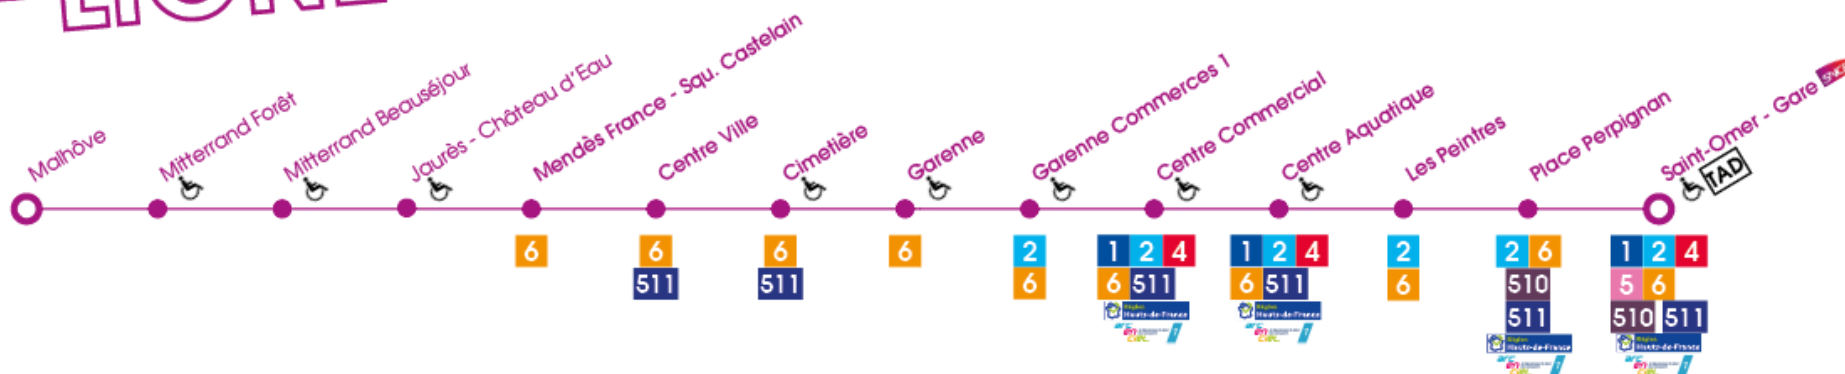

LIGNE 3

ARQUES - MALHÔVE
 >>> SAINT-OMER - GARE

Arques	Malhôte	07:44	08:14	08:54	09:21	10:01	10:36	11:16
	Mitterrand - Forêt	07:45	08:15	08:55	09:22	10:02	10:37	11:17
	Mitterrand - Beauséjour	07:47	08:17	08:57	09:24	10:04	10:39	11:19
	Jaurès - Château d'Eau	07:49	08:19	08:59	09:26	10:06	10:41	11:21
	Mendès France - Squ. Castelain	07:51	08:21	09:01	09:28	10:08	10:43	11:23
	Centre Ville	07:54	08:24	09:04	09:31	10:11	10:46	11:26
	Cimetière	07:57	08:27	09:07	09:34	10:14	10:49	11:29
	Garenne	07:59	08:29	09:09	09:36	10:16	10:51	11:31
Longuenesse	Garenne Commerces 1	08:00	08:30	09:10	09:37	10:17	10:52	11:32
	Centre Commercial	08:04	08:32	09:12	09:39	10:19	10:54	11:34
	Centre Aquatique	08:09	08:36	09:16	09:43	10:23	10:58	11:38
Saint-Omer	Les Peintres	08:11	08:38	09:18	09:45	10:25	11:00	11:40
	Place Perpignan	08:14	08:41	09:21	09:48	10:28	11:03	11:43
	Gare	08:18	08:45	09:25	09:52	10:32	11:07	11:47

#MOUVEOFACILE

Vérifiez le numéro de la ligne & votre destination à l'avant du bus et faites un signe au conducteur.

LIGNE 3

SAINT-OMER - GARE
>>> ARQUES - MALHÔVE

Saint-Omer	Gare	07:15	08:25	09:32	10:47
	Place Perpignan	07:20	08:30	09:37	10:52
Longuenesse	Les Peintres	07:22	08:32	09:39	10:54
	Centre Aquatique	07:25	08:35	09:42	10:57
	Centre Commercial	07:28	08:38	09:45	11:00
Arques	Garene Commerces 1	07:29	08:39	09:46	11:01
	Garene	07:31	08:41	09:48	11:03
	Cimetière	07:34	08:44	09:51	11:06
	Centre Ville	07:37	08:47	09:54	11:09
	P.Mendès France - Square Castelain	07:40	08:50	09:57	11:12
	Jaurès - Château d'Eau	07:42	08:52	09:59	11:14
	Mitterrand - Beauséjour	07:44	08:54	10:01	11:16
	Mitterrand - Forêt	07:46	08:56	10:03	11:18
	Malhôte	07:47	08:57	10:04	11:19