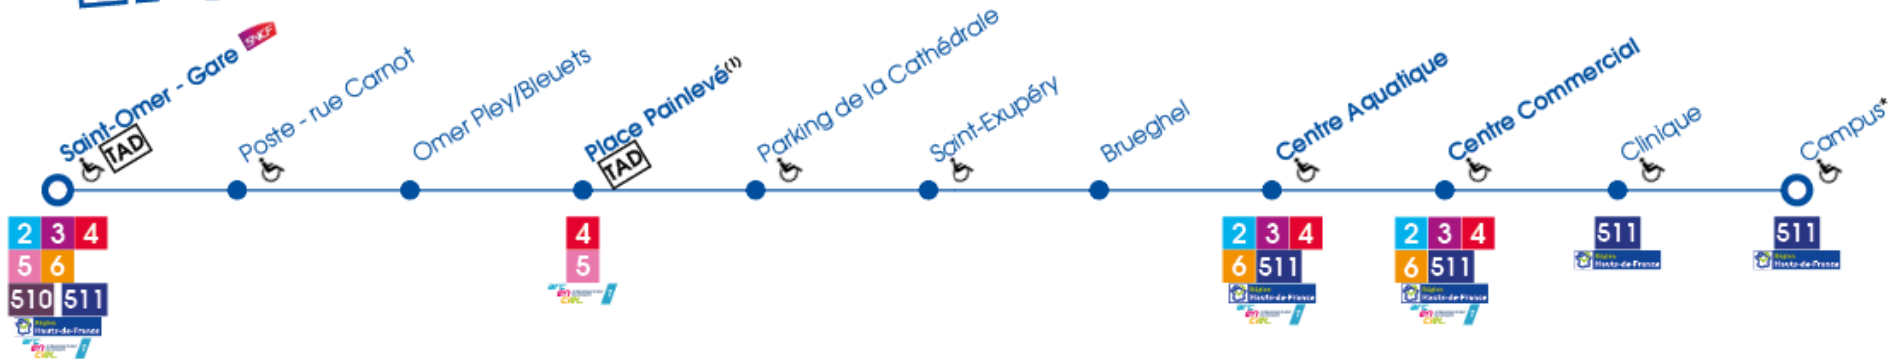

Saint-Omer	Gare	12:53	13:07	13:25	13:35	13:49	14:03	14:21	14:31	14:41	14:55	15:13	15:23
	Poste - Rue Carnot	12:56	13:10	13:28	13:38	13:52	14:06	14:24	14:34	14:44	14:58	15:16	15:26
	Omer Pley/Bleuets	12:57	13:11	13:29	13:39	13:53	14:07	14:25	14:35	14:45	14:59	15:17	15:27
	Place Painlevé ⁽¹⁾	13:01	13:15	13:33	13:43	13:57	14:11	14:29	14:39	14:49	15:03	15:21	15:31
	Park. de la Cathédrale	13:04	13:18	13:36	13:46	14:00	14:14	14:32	14:42	14:52	15:06	15:24	15:34
Longuenesse	Saint-Exupéry	13:06	13:20	13:38	13:48	14:02	14:16	14:34	14:44	14:54	15:08	15:26	15:36
	Brueghel	13:09	13:23	13:41	13:51	14:05	14:19	14:37	14:47	14:57	15:11	15:29	15:39
	Centre Aquatique	13:11	13:25	13:43	13:53	14:07	14:21	14:39	14:49	14:59	15:13	15:31	15:41
	Centre Commercial	13:14	13:28	13:46	13:56	14:10	14:24	14:42	14:52	15:02	15:16	15:34	15:44
	Clinique	13:17	13:31	13:49	13:59	14:13	14:27	14:45	14:55	15:05	15:19	15:37	15:47
Campus	13:20	13:34	13:52	14:02									

LIGNE 1

SAINT-OMER - GARE

>>> LONGUENESSE - CAMPUS/CLINIQUE

⁽¹⁾ Cet arrêt n'est pas desservi jusque 14h30 le samedi, transféré à Jardin Public.

*Cet arrêt n'est pas desservi toute la journée, merci de consulter le guide horaires.