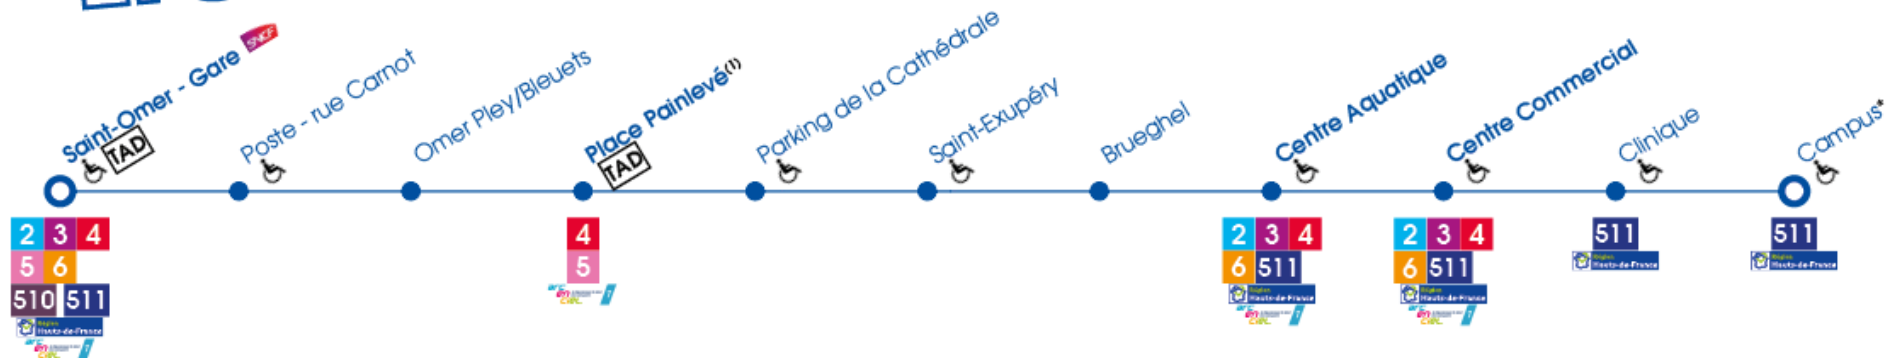

DU LUNDI AU VENDREDI TOUTE L'ANNÉE

LIGNE 1

SAINT-OMER - GARE

>>> LONGUENESSE - CAMPUS/CLINIQUE

⁽¹⁾ Cet arrêt n'est pas desservi jusque 14h30 le samedi, transféré à Jardin Public.

* Cet arrêt n'est pas desservi toute la journée, merci de consulter le guide horaires.

Saint-Omer	Gare	06:30	06:44	06:58	07:12	07:26	07:40	07:54	08:08	08:22	08:36	08:50	09:04
	Poste - Rue Carnot	06:33	06:47	07:01	07:15	07:29	07:43	07:57	08:11	08:25	08:39	08:53	09:07
	Omer Pley/Bleuets	06:34	06:48	07:02	07:16	07:30	07:44	07:58	08:12	08:26	08:40	08:54	09:08
	Place Painlevé ⁽¹⁾	06:38	06:52	07:06	07:20	07:34	07:48	08:02	08:16	08:30	08:44	08:58	09:12
	Park. de la Cathédrale	06:41	06:55	07:09	07:23	07:37	07:51	08:05	08:19	08:33	08:47	09:01	09:15
Longuenesse	Saint-Exupéry	06:43	06:57	07:11	07:25	07:39	07:53	08:07	08:21	08:35	08:49	09:03	09:17
	Brueghel	06:46	07:00	07:14	07:28	07:42	07:56	08:10	08:24	08:38	08:52	09:06	09:20
	Centre Aquatique	06:48	07:02	07:16	07:30	07:44	07:58	08:12	08:26	08:40	08:54	09:08	09:22
	Centre Commercial	06:51	07:05	07:19	07:33	07:47	08:01	08:15	08:29	08:43	08:57	09:11	09:25
	Clinique	06:54	07:08	07:22	07:36	07:50	08:04	08:18	08:32	08:46	09:00	09:14	09:28
Campus	06:57	07:11	07:25	07:39	07:53	08:07	08:21	08:35	08:49	09:03			

LIGNE 1

SAINT-OMER - GARE

>>> LONGUENESSE - CAMPUS/CLINIQUE

⁽¹⁾ Cet arrêt n'est pas desservi jusque 14h30 le samedi, transféré à Jardin Public.

*Cet arrêt n'est pas desservi toute la journée, merci de consulter le guide horaires.

LIGNE 1

LONGUENESSE - CAMPUS/CLINIQUE
 >>> SAINT-OMER - GARE

*Cet arrêt n'est pas desservi toute la journée, merci de consulter le guide horaires.

(*) Cet arrêt n'est pas desservi jusque 14h30 le samedi, transféré à Jardin Public.